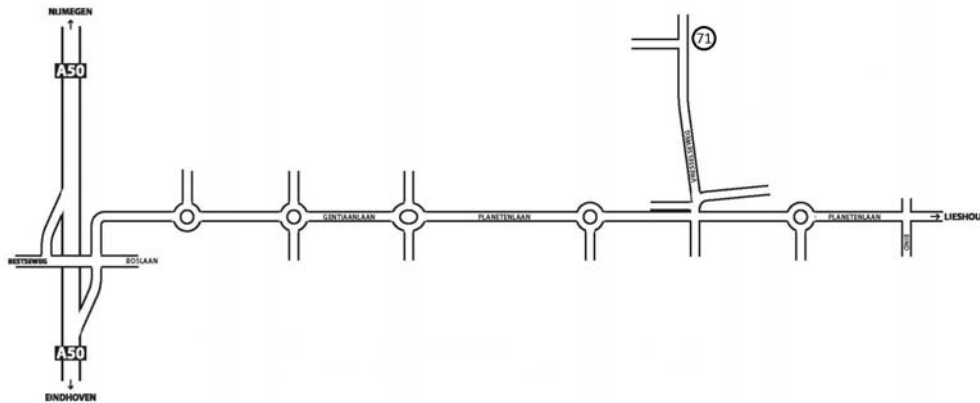

Routebeschrijving

Vanaf A50 (Eindhoven-Oss)

Neem afslag 8 Son en Breugel.

Richting Breugel-Lieshout-Nijnsel volgen.

4x rotonde rechtdoor.

volgende kruising linksaf slaan.

Middelste weg is de Vresselseweg.

Huisnr. 71 ligt aan de rechterkant op de T-splitsing Zwijnsbergen.

Navigatie instellen op Vresselseweg - kruising Zwijnsbergen (postcode 5491 PB)
sommige systemen geven huisnr. 71 onjuist aan op kruising met Oude Vresselseweg

coördinaten voor navigatie: 51°31'38,5"N, 5° 30'28,9" E